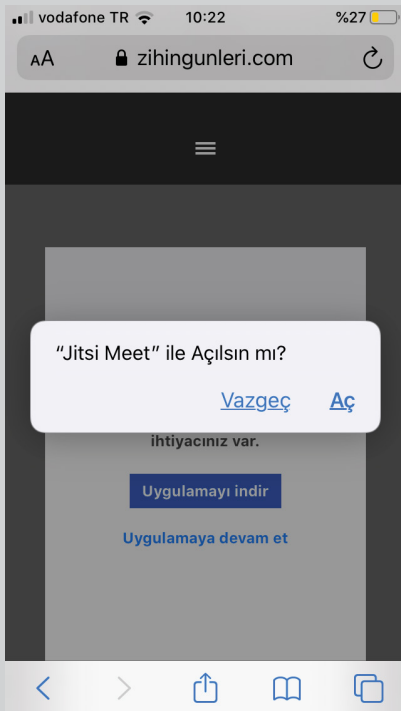

5. "Aç" seçeneğini tıklayınız.