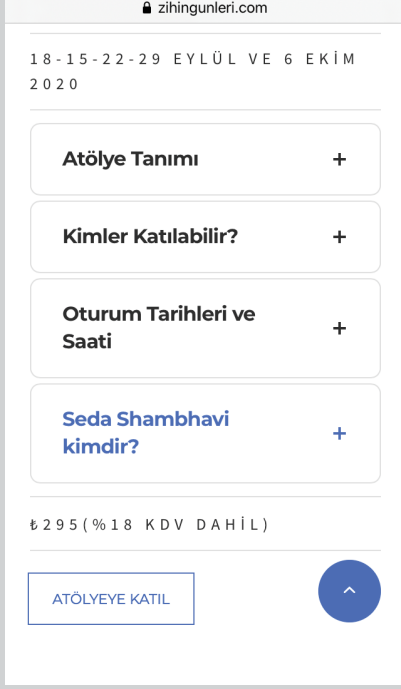

HARIOM YOGA MERKEZİ TELEFONLA ATÖLYEYE GİRİŞ REHBERİ

1. Jitsi Meet uygulamasını indiriniz.
2. zihingunleri.com'a üye girişi yapınız.

3. ATÖLYE sayfasından katılmak istediğiniz atölyenin ATÖLYEYE KATIL butonunu tıklayın.