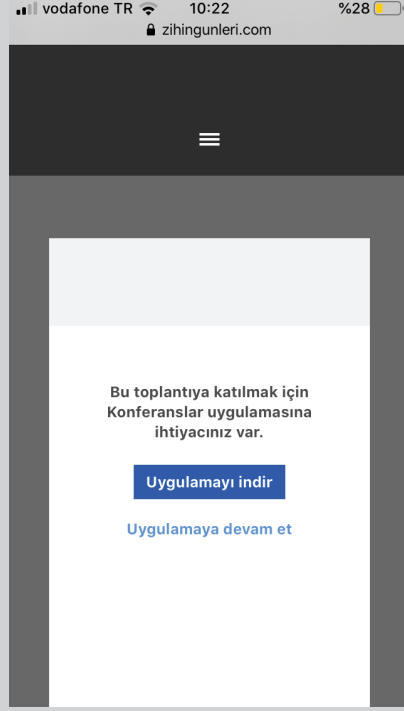

4. "Uygulamaya devam et" seçeneğini tıklayınız